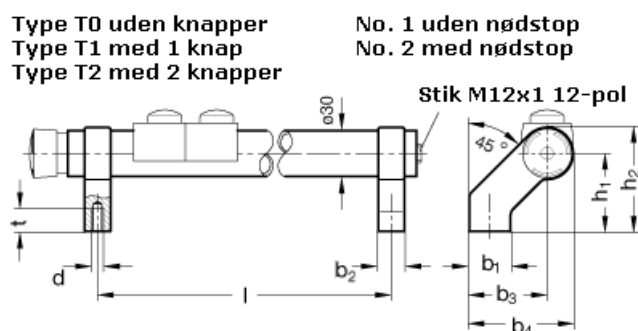

Varenummer: 201024020002
 Beskrivelse: E+G Rørgreb med kontakter
 GN 332-200-SW-T0-2

Mål

b1 = 27	t = 15
b2 = 17	
b3 = 51	
b4 = 68	
d = M 8	
h1 = 51	
h2 = 68	
l = 200	