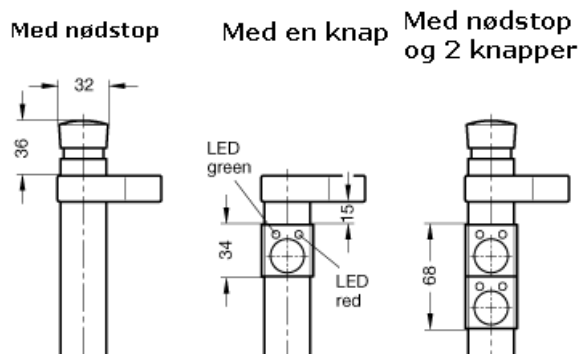

Varenummer: 201024020002
 Beskrivelse: E+G Rørgreb med kontakter
 GN 332-200-SW-T0-2

Mål

b1 = 27	t = 15
b2 = 17	
b3 = 51	
b4 = 68	
d = M 8	
h1 = 51	
h2 = 68	
l = 200	